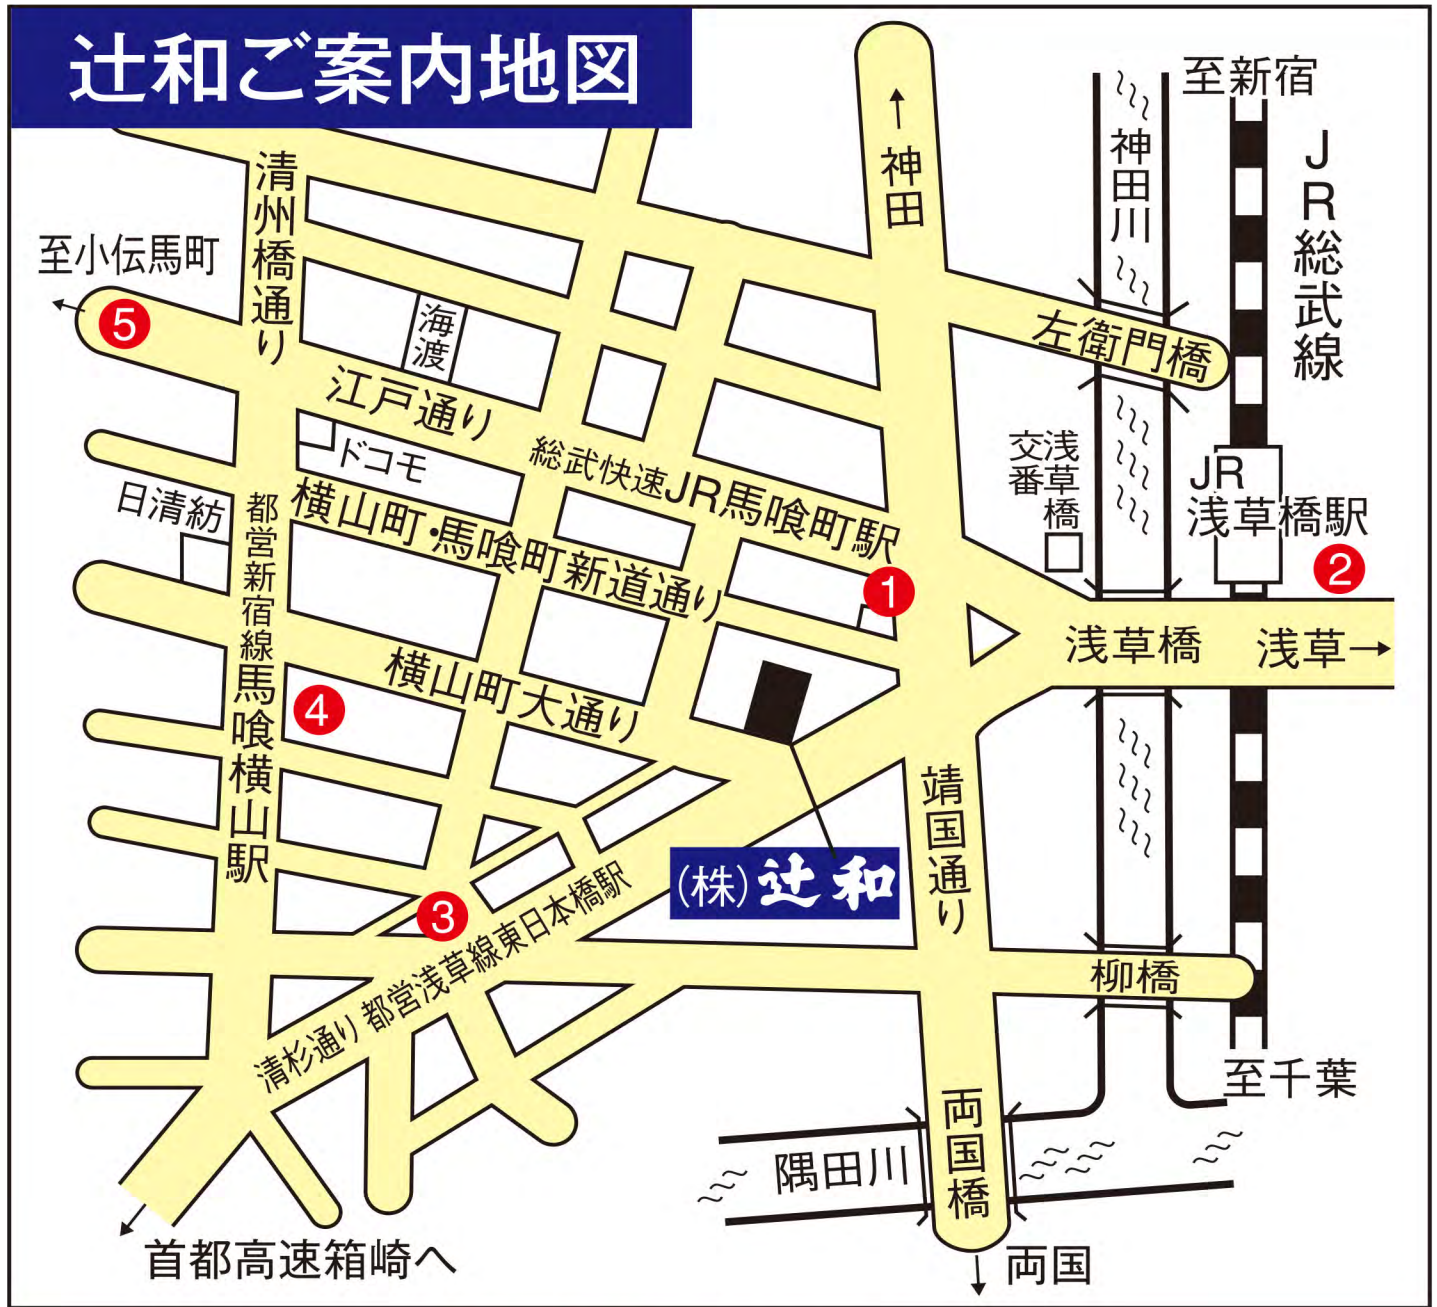

# 辻和ご案内地図

## 最寄り駅

- ① JR馬喰町駅 (東口C-1 出口徒歩1分)
- ② JR浅草橋駅 (東口徒歩5分)
- ③ 東日本橋駅 (都営浅草線B-4 出口徒歩3分)
- ④ 馬喰横山駅 (都営新宿線A-1 出口徒歩4分)
- ⑤ 小伝馬町駅 (東京メトロ日比谷線1番 出口徒歩10分)